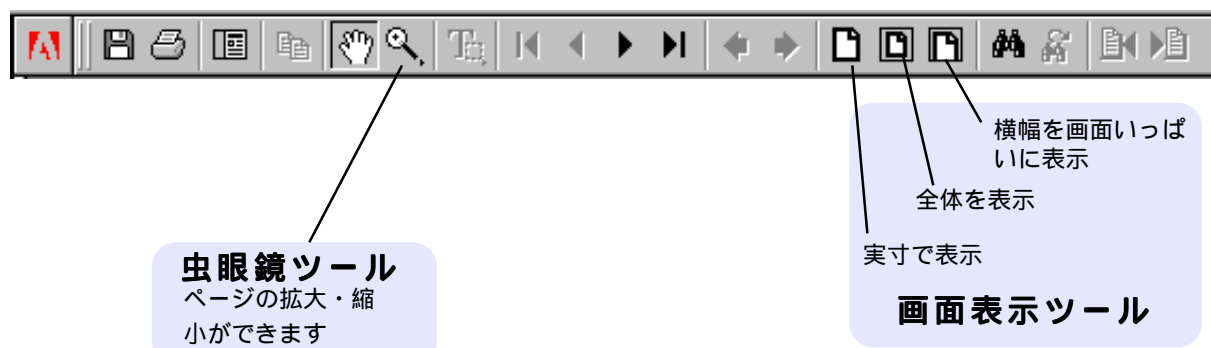

## 手のひらツールを使おう

手のひらツールは、PDF文書を「手でつかむようにスクロールする」ツールです。

### 手のひらツール

ページを縦横にスクロールできます

手のひらツールを選択します。カーソルが手のひらの形になります。マウスの左ボタンをクリック&ドラッグしてみてください。手のひらがPDF文書をつまんで、マウスの動きに合わせて動きます。(カーソルキーを押すことでも、文書を上下左右に動かせます。ただし、ページの上下端にいった場合、次のページや前のページに移動します。)

では、手のひらツールで、このページの下を表示してみてください。次のページへのリンクがあります。

虫眼鏡ツールは、表示ページの拡大・縮小を行うことができます。

虫眼鏡ツールを選択(ツールをクリック)します。カーソルの形が虫眼鏡の形になります。

ページを拡大するには、マウスの左ボタンをクリックします。クリックした所を中心に画面が拡大します。

ページを縮小するには、CTRLキーを押しながらマウスの左ボタンをクリックします。虫眼鏡の記号が+から-に変化して、ページを縮小できます。

画面表示ツールでも、ページの大きさを変えられます。